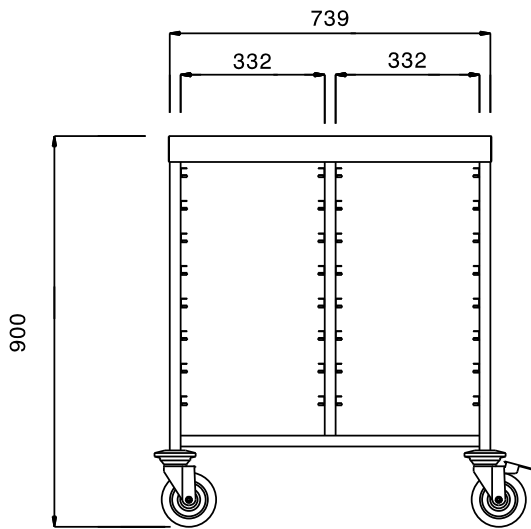

Omschrijving

Product Nr.

Regaalwagen met 2 vakken met elk 8 paar geleiders voor 1/1-65 GN bakken of platen. Uitgevoerd met een roestvrijstalen bovenblad.

Roestvrijstalen buisframe 25x25 mm met gelaste roestvrijstalen geleiders met 75 mm onderlinge hoogte, voor 1/1GN, 1/2GN of 1/3GN. De geleiders in U-vormige anti-kantel uitvoering met anti doorschuifnokken. Vlak roestvrijstalen bovenblad. 4 zwenkwielen Ø 125 mm, 2 met rem. 4 rubber stootringen.

Uitvoering

- Frame van roestvrijstalen buis 25x25 mm, volledig gelast.
- Uitgevoerd met U-vormige anti-kantel geleiders, met een opstaande rand aan elk uiteinde.
- Geschikt voor 1/1 GN containers.
- Voorzien van een werkblad.
- Vier zwenkwielen Ø125 mm, waarvan 2 met rem, voorzien van kunststof bumpers.

Constructie

- Volledig van roestvrijstaal 1.4301 (AISI304).

Goedkeuring _____

Front aanzicht

Zij aanzicht

Boven aanzicht

Algemene gegevens

Externe afmetingen, lengte	
361255 (CTR161T)	617 mm
Externe afmetingen, breedte	810 mm
Externe afmetingen, hoogte	900 mm
Wiel materiaal	Verzinkt
Wiel diameter	Ø 125
Gewicht, netto	26 kg