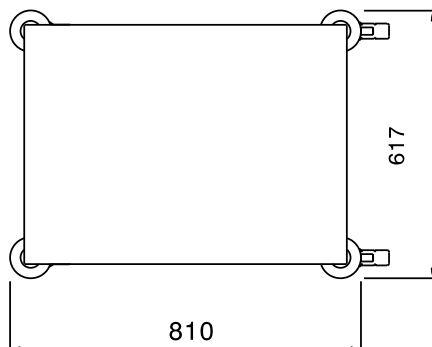

Uitvoering

- Frame van roestvrijstalen buis 25x25 mm, volledig gelast.
- Uitgevoerd met U-vormige anti-kantel geleiders, met een opstaande rand aan elk uiteinde.
- Geschikt voor 1/1 GN containers.
- Voorzien van een werkblad.
- Vier zwenkwielen Ø125 mm, waarvan 2 met rem, voorzien van kunststof bumpers.

Constructie

- Volledig van roestvrijstaal 1.4301 (AISI304).

Goedkeuring _____

Front aanzicht

Zij aanzicht

Boven aanzicht

Algemene gegevens

Externe afmetingen, lengte	
361255 (CTR161T)	617 mm
Externe afmetingen, breedte	810 mm
Externe afmetingen, hoogte	900 mm
Wiel materiaal	Verzinkt
Wiel diameter	Ø 125
Gewicht, netto	26 kg