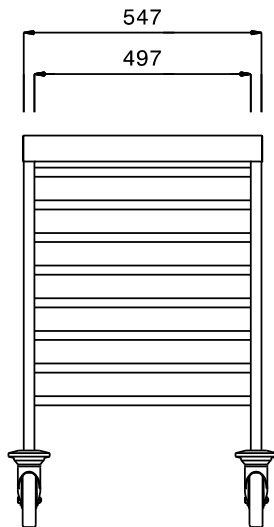

Uitvoering

- Frame van roestvrijstalen buis 25x25 mm, volledig gelast.
- Uitgevoerd met U-vormige anti-kantel geleiders, met een opstaande rand aan elk uiteinde.
- Geschikt voor 1/1 GN containers.
- Voorzien van een werkblad.
- Vier zwenkwielen Ø125 mm, waarvan 2 met rem, voorzien van kunststof bumpers.

Constructie

- Volledig van roestvrijstaal 1.4301 (AISI304).

Goedkeuring _____

Front aanzicht

Zij aanzicht

Boven aanzicht

Algemene gegevens

Externe afmetingen, lengte	
361255 (CTR161T)	617 mm
Externe afmetingen, breedte	810 mm
Externe afmetingen, hoogte	900 mm
Wiel materiaal	Verzinkt
Wiel diameter	Ø 125
Gewicht, netto	26 kg